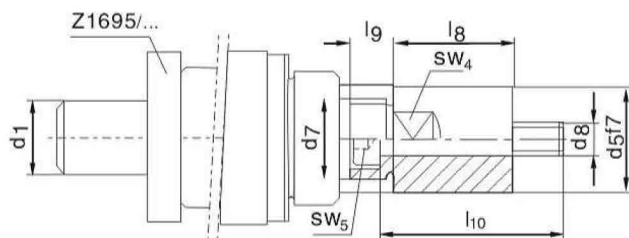

二次頂出 Z 1696
 TWO-stage ejectors

| Type | SW _s | SW _v | l ₁₀ | l _s | l _v | d _s | d _v | d ₁ | 單價 ¥ unit price |
|-----------|-----------------|-----------------|-----------------|----------------|----------------|----------------|----------------|----------------|--------------------|
| Z 1696/22 | 6 | 27 | 62 | 13 | 45 | M12x1,25 | M24x1,25LH | 31,5 | 22 |
| 25 | 8 | 32 | 78 | 14 | 56 | M14x1,5 | M28x1,25LH | 36 | 25 |
| 32 | | 36 | 100 | 16 | 71 | M16x1,5 | M34x1,25LH | 44 | 32 |

 Order: Type No. — d_1 x Pcs
 Z1696 — 22 x 10