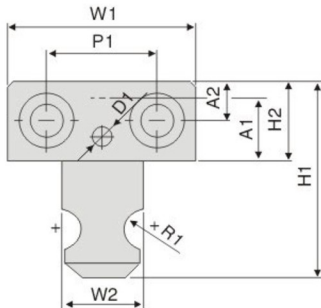

**F** 表面處理 黃色烤漆  
surface Treatment:  
Yellow paint

**M** 材質 S50C  
附屬品 螺絲, 定位銷  
Appendix: screw  
clowel pins

●Order:Type

Locate 位置	Type	
	JT066-A	JT066-B
A1	5	6
A2	12.5	12
A3	23	21
A4	11	10
D1	Φ6	Φ5
D2	Φ17	Φ10.5
D3	Φ10	Φ6.5
D4	Φ17	Φ11
D5	Φ10	Φ6.5
H1	62.5	48
H2	30	20
H3	33	28
L1	10	6.5
L2	10	6.5
M1	M14*2.0	M12*1.75
P1	35	25
P2	70	60
P3	26	18
P4	20	12.5
R1	R6.5	R4.25
T1	30	20.5
T2	19.5	12
T3	25	20.5
W1	60	40
W2	25.5	17.5
W3	127.5	86
Z1	21	20