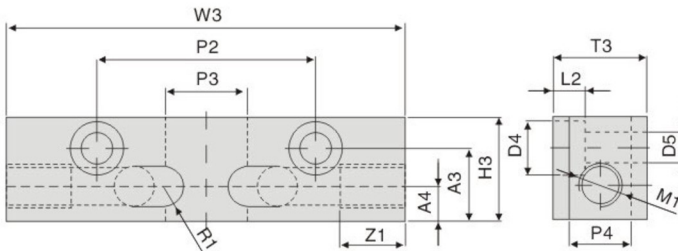

**F** 表面處理 黃色烤漆  
surface Treatment:  
Yellow paint

**M** 材質 S50C  
附屬品 螺絲, 定位銷  
Appendix: screw  
clowel pins

●Order:Type

Locate 位置	Type	
	JT066-A	JT066-B
A1	5	6
A2	12.5	12
A3	23	21
A4	11	10
D1	Φ6	Φ5
D2	Φ17	Φ10.5
D3	Φ10	Φ6.5
D4	Φ17	Φ11
D5	Φ10	Φ6.5
H1	62.5	48
H2	30	20
H3	33	28
L1	10	6.5
L2	10	6.5
M1	M14*2.0	M12*1.75
P1	35	25
P2	70	60
P3	26	18
P4	20	12.5
R1	R6.5	R4.25
T1	30	20.5
T2	19.5	12
T3	25	20.5
W1	60	40
W2	25.5	17.5
W3	127.5	86
Z1	21	20