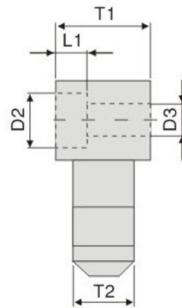

**F** 表面處理 黃色烤漆  
surface Treatment:  
Yellow paint

**M** 材質 S50C  
附屬品 螺絲, 定位銷  
Appendix: screw  
clowel pins

●Order:Type

Locate 位置	Type	
	JT066-A	JT066-B
A1	5	6
A2	12.5	12
A3	23	21
A4	11	10
D1	Φ6	Φ5
D2	Φ17	Φ10.5
D3	Φ10	Φ6.5
D4	Φ17	Φ11
D5	Φ10	Φ6.5
H1	62.5	48
H2	30	20
H3	33	28
L1	10	6.5
L2	10	6.5
M1	M14*2.0	M12*1.75
P1	35	25
P2	70	60
P3	26	18
P4	20	12.5
R1	R6.5	R4.25
T1	30	20.5
T2	19.5	12
T3	25	20.5
W1	60	40
W2	25.5	17.5
W3	127.5	86
Z1	21	20