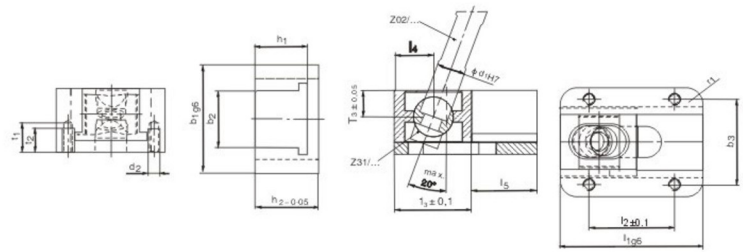

斜頂座 Z1811 SLIDER CORE UNITS

Nr.NO	r1	t3	t2	t1	l5	l4	l3	l2	l1	h2	h1	d2	b3	b2	b1	d1	單價 ¥ Unit price
Z1811/10	5	8.5	10	12	23	13.5	27	30	50	25	20	M5	32	20	40	10	530.00
14	6	12.5	12	14	35	17.5	35	50	70	35	28	M6	39	25	48	14	680.00

☎ Order: Type No. x Pcs
Z1811/10 x 10