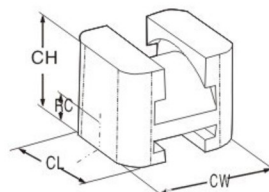

# 斜頂滑塊 ULC SLIDER CORE UNITS

材質：H-13 表面硬度：60-70HRC  
中心硬度：38-42RC

BAITO標準 型號 (英制)	尺寸						DME ULC系列	單價 ¥ Unit price
	CW	CL	CH	RC	R	SERIES		
BT522-2001	.500	.437	.625	.125	.250	.250	ULC-M50	350.00
BT522-4001	.875	.75	.875	.187	.406	.500	ULC-U87	450.00
BT522-8001	1.750	1.500	1.656	.125	.875	1.000	ULC-X175	550.00

BAITO標準 型號 (公制)	尺寸						DME ULC系列	單價 ¥ Unit price
	CW	CL	CH	RC	R	SERIES		
BT522-1001	22.00	18.00	25.00	6.00	10	10	ULC-M22	450.00

頂出系列  
Ejector series